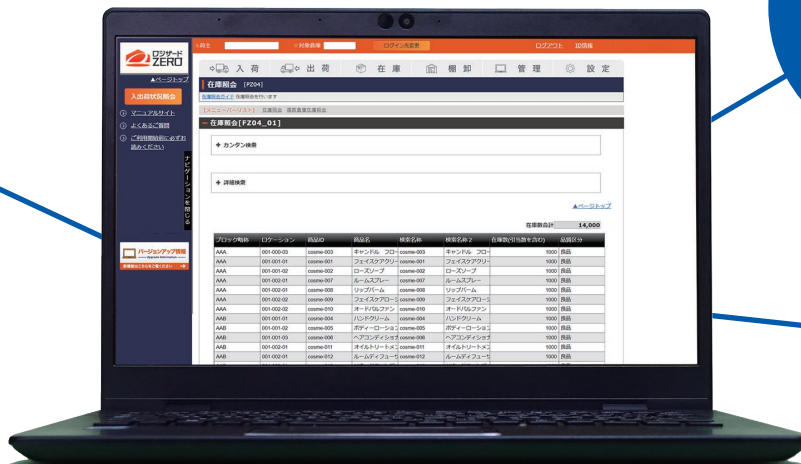

クラウドWMSの決定版

ロジガードZERO

ロジガードが提案する新戦略

標準でもカスタムでもない、**標準機能** + **アドオン開発**

☑スピード導入

まずは標準機能で
すぐに現場を動かす

☑アドオン開発

段階的な拡張で課題を
ピンポイント解決

☑自動アップデート

クラウドのメリットはそのまま
常に最新のWMSを利用可能

・人手不足や在庫差異にお困りの方 ・レガシーシステム刷新に迫られている方

ロジガードにお任せください!

20年を超え、進化し続ける WMS／倉庫管理システム

ロジガードZERO

クラウドWMS
稼働数
No.1!*

あらゆる
業種・業態
に対応

幅広い機能を
標準搭載

*国内最大の物流ニュースサイト「LOGISTICS TODAY」:WMS(倉庫管理システム)に関する実態調査(2021年)、クラウド型WMSの導入に関する実態調査(2023年)、WMS関心度ランキング(2024年)より

ロジガードZEROが選ばれる理由

大好評!

手厚い サポート体制

現場の課題をスピード解決

営業段階から現場を訪問し、
ハイタッチなサービスを提供。

ご提案	営業担当が現場を見て 最適な解決策をご提案
導入前	担当SEが稼働まで 伴走で支援
導入後	365日電話・メールで 運用をフォロー